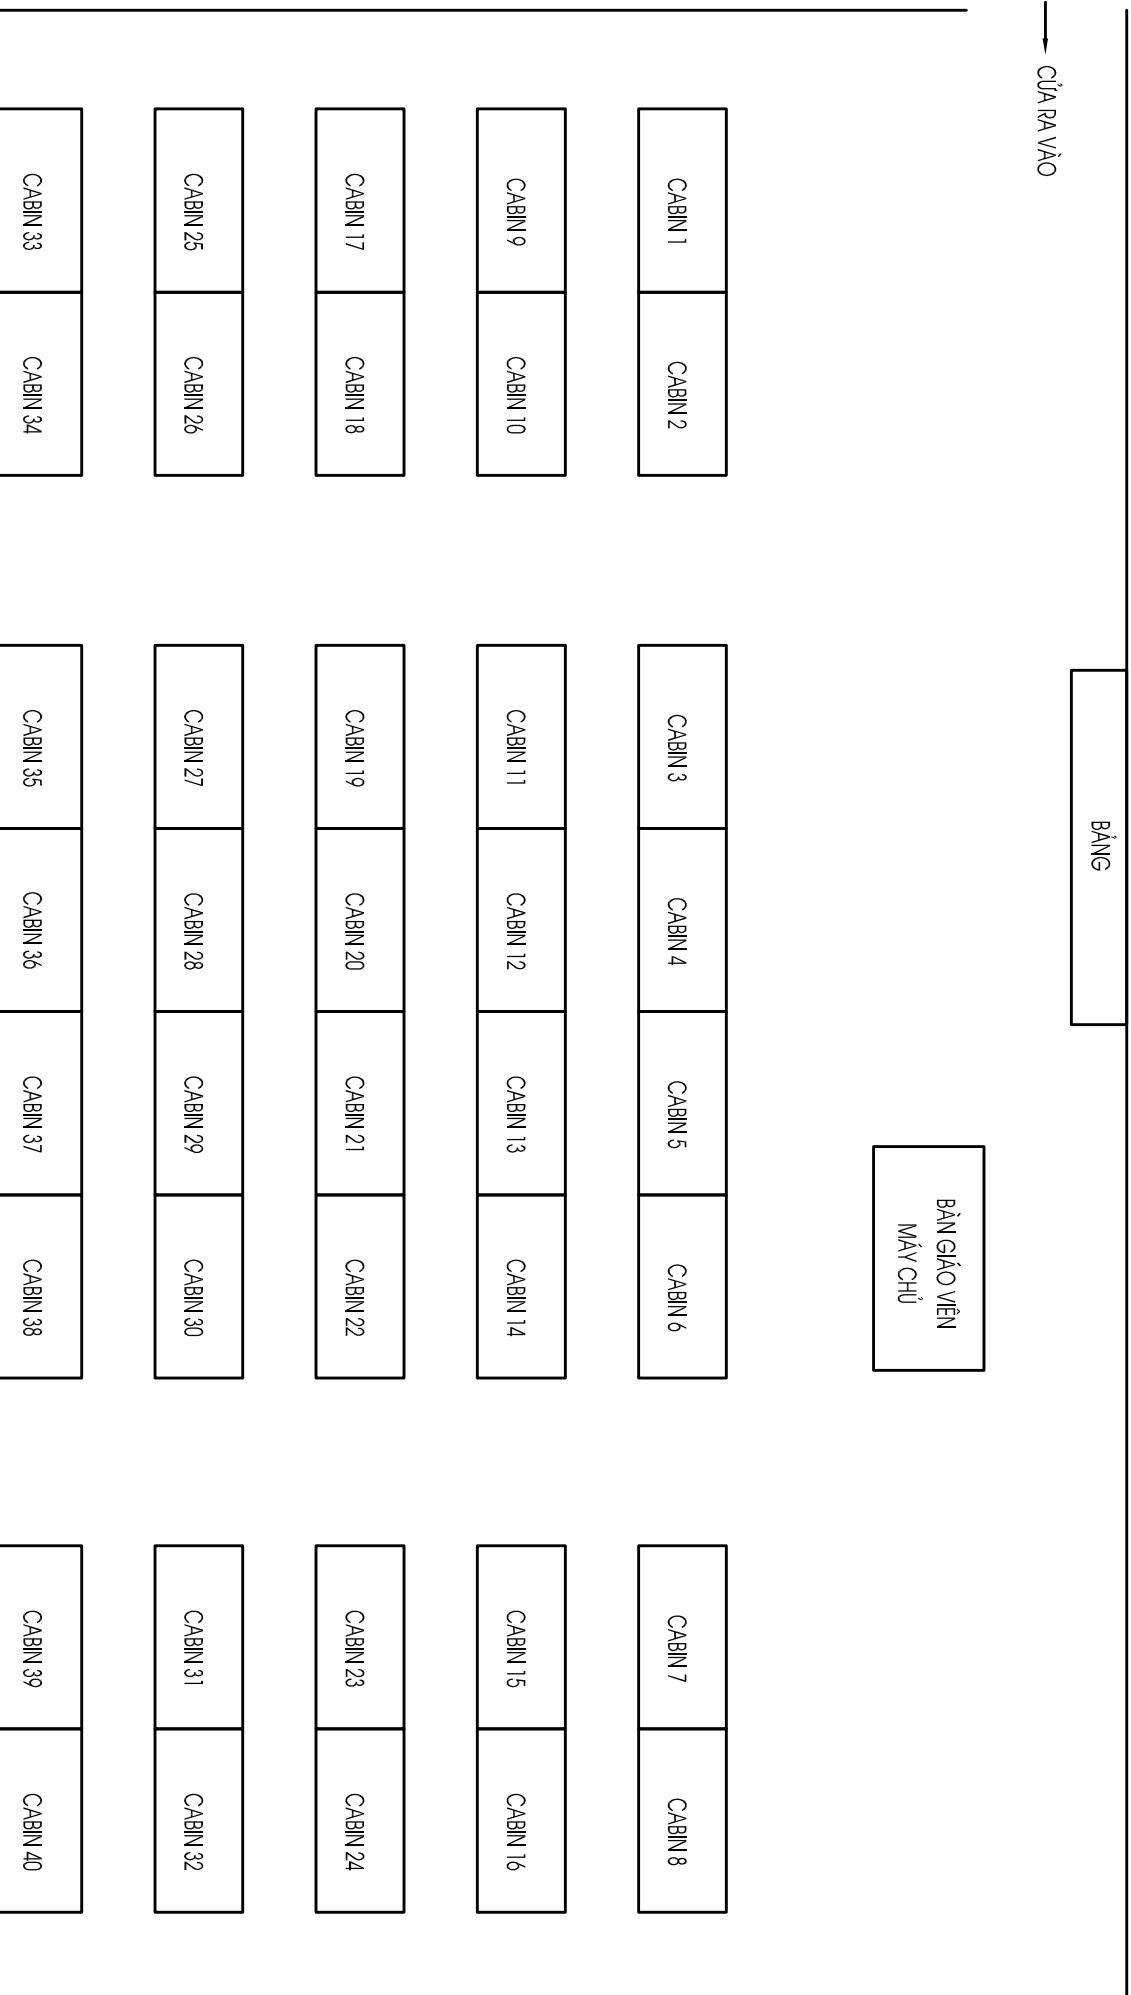

SƠ ĐỒ BỐ TRÍ THIẾT BỊ PHÒNG KỸ THUẬT CƠ SỞ

BẢNG VÀ MÀN CHIẾU

→ CỬA RA VÀO

BÀN GIÁO VIÊN

BÀN THỰC HÀNH SỐ 1

BÀN THỰC HÀNH SỐ 4

BÀN THỰC HÀNH SỐ 2

BÀN THỰC HÀNH SỐ 5

BÀN THỰC HÀNH SỐ 3

BÀN THỰC HÀNH SỐ 6

TỦ DỰNG TÀI LIỆU

PHÒNG MÁY TÍNH

SƠ ĐỒ BỐ TRÍ THIẾT BỊ PHÒNG THỰC HÀNH NGOẠI NGỮ

→ CỬA RA VÀO

SƠ ĐỒ BỐ TRÍ THIẾT BỊ PHÒNG THỰC HÀNH ĐỘNG CƠ Ô TÔ

BẢNG VÀ MÀN CHIẾU

SƠ ĐỒ BỐ TRÍ THIẾT BỊ PHÒNG THỰC HÀNH GÀM Ô TÔ

BẢNG VÀ MÀN CHIẾU

SƠ ĐỒ BỐ TRÍ THIẾT BỊ PHÒNG THỰC HÀNH PAN

BẢNG VÀ MÀN CHIẾU

SƠ ĐỒ BỐ TRÍ THIẾT BỊ PHÒNG THỰC HÀNH ĐIỆN Ô TÔ

BẢNG VÀ MÀN CHẾU

BẢNG VÀ MÀN CHIEU