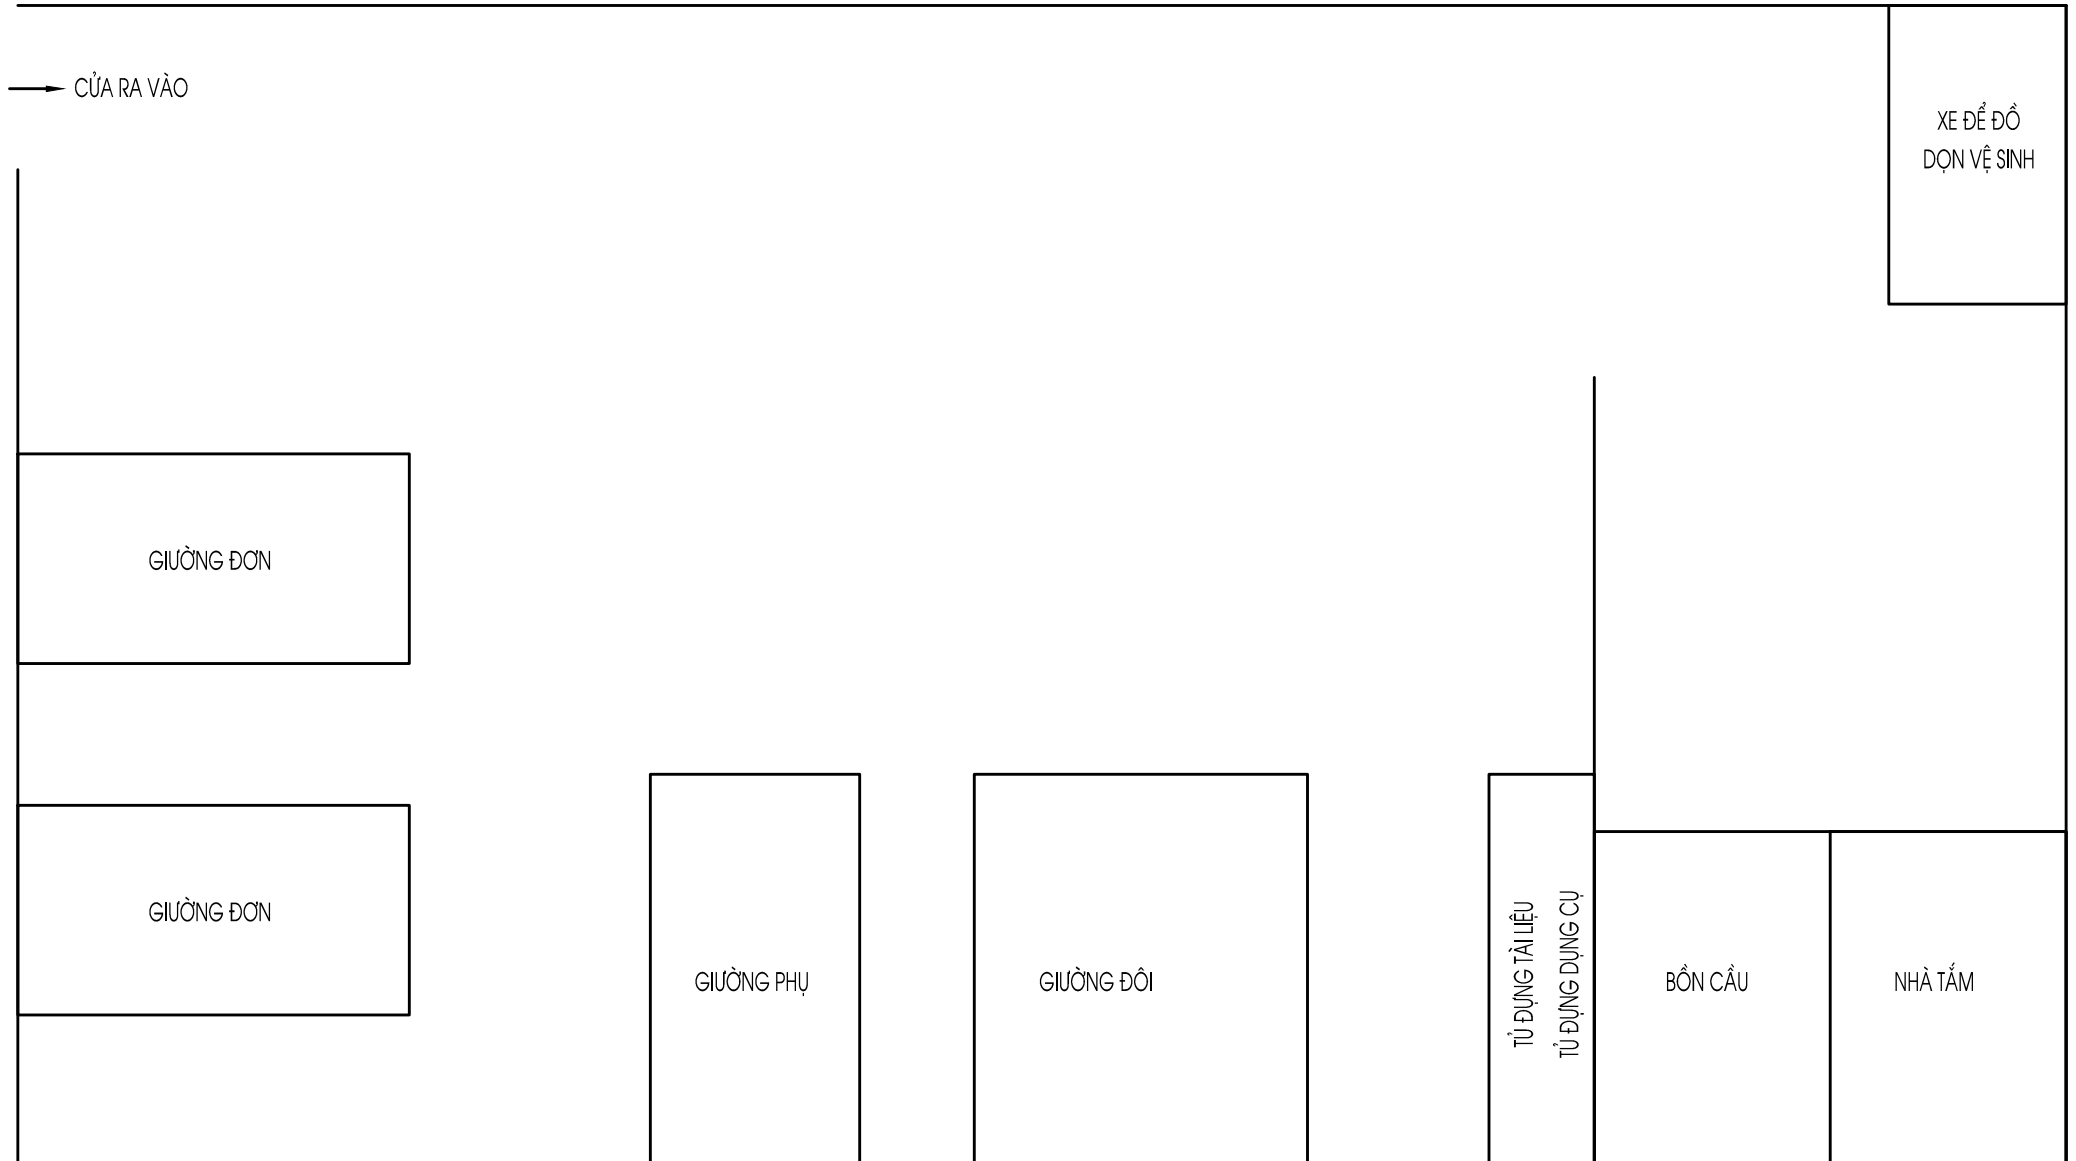

SƠ ĐỒ BỐ TRÍ THIẾT BỊ PHÒNG THỰC HÀNH NGHIỆP VỤ LƯU TRÚ

SƠ ĐỒ BỐ TRÍ THIẾT BỊ PHÒNG THỰC HÀNH NGHIỆP VỤ NHÀ HÀNG

SƠ ĐỒ BỐ TRÍ THIẾT BỊ PHÒNG THỰC HÀNH KỸ THUẬT CHẾ BIẾN ĂN

SƠ ĐỒ BỐ TRÍ THIẾT BỊ PHÒNG THỰC HÀNH TIN HỌC

BẢNG

→ CỬA RA VÀO

BÀN GIÁO VIÊN
MÁY CHỦ

MÁY 10
MÁY 9
MÁY 8
MÁY 7
MÁY 6
MÁY 5
MÁY 4
MÁY 3
MÁY 2
MÁY 1

MÁY 20	MÁY 21
MÁY 19	MÁY 22
MÁY 18	MÁY 23
MÁY 17	MÁY 24
MÁY 16	MÁY 25
MÁY 15	MÁY 26
MÁY 14	MÁY 27
MÁY 13	MÁY 28
MÁY 12	MÁY 29
MÁY 11	MÁY 30