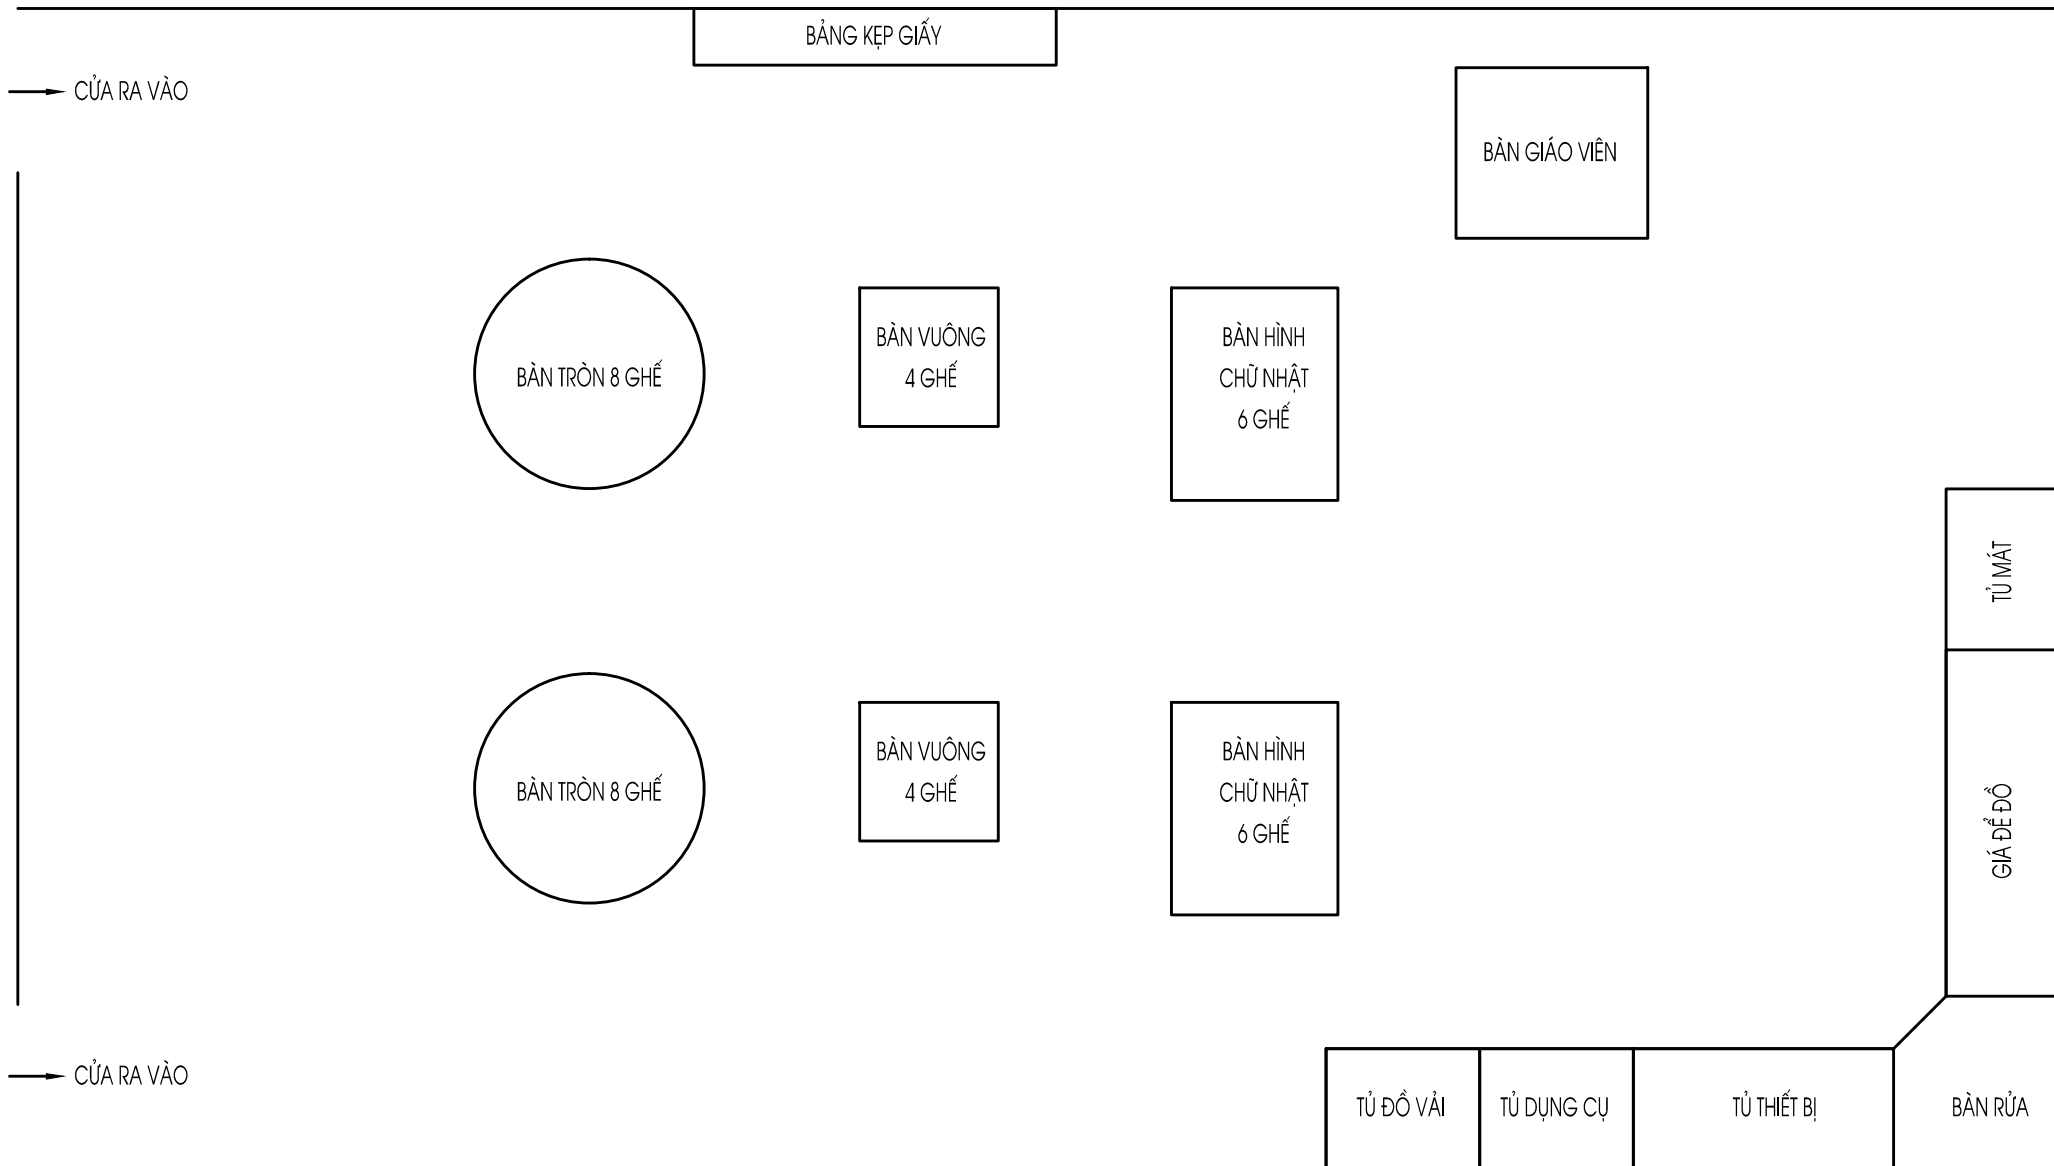

SƠ ĐỒ BỐ TRÍ THIẾT BỊ PHÒNG THỰC HÀNH NGHIỆP VỤ LƯU TRÚ

SƠ ĐỒ BỐ TRÍ THIẾT BỊ PHÒNG THỰC HÀNH NGHIỆP VỤ NHÀ HÀNG

SƠ ĐỒ BỐ TRÍ THIẾT BỊ PHÒNG THỰC HÀNH KỸ THUẬT CHẾ BIẾN ĂN

SƠ ĐỒ BỐ TRÍ THIẾT BỊ PHÒNG THỰC HÀNH TIN HỌC

BẢNG

→ CỬA RA VÀO

BÀN GIÁO VIÊN
MÁY CHỦ

MÁY 10
MÁY 9
MÁY 8
MÁY 7
MÁY 6
MÁY 5
MÁY 4
MÁY 3
MÁY 2
MÁY 1

MÁY 20	MÁY 21
MÁY 19	MÁY 22
MÁY 18	MÁY 23
MÁY 17	MÁY 24
MÁY 16	MÁY 25
MÁY 15	MÁY 26
MÁY 14	MÁY 27
MÁY 13	MÁY 28
MÁY 12	MÁY 29
MÁY 11	MÁY 30

MÁY 40
MÁY 39
MÁY 38
MÁY 37
MÁY 36
MÁY 35
MÁY 34
MÁY 33
MÁY 32
MÁY 31

SƠ ĐỒ BỐ TRÍ THIẾT BỊ PHÒNG THỰC HÀNH NGOẠI NGỮ