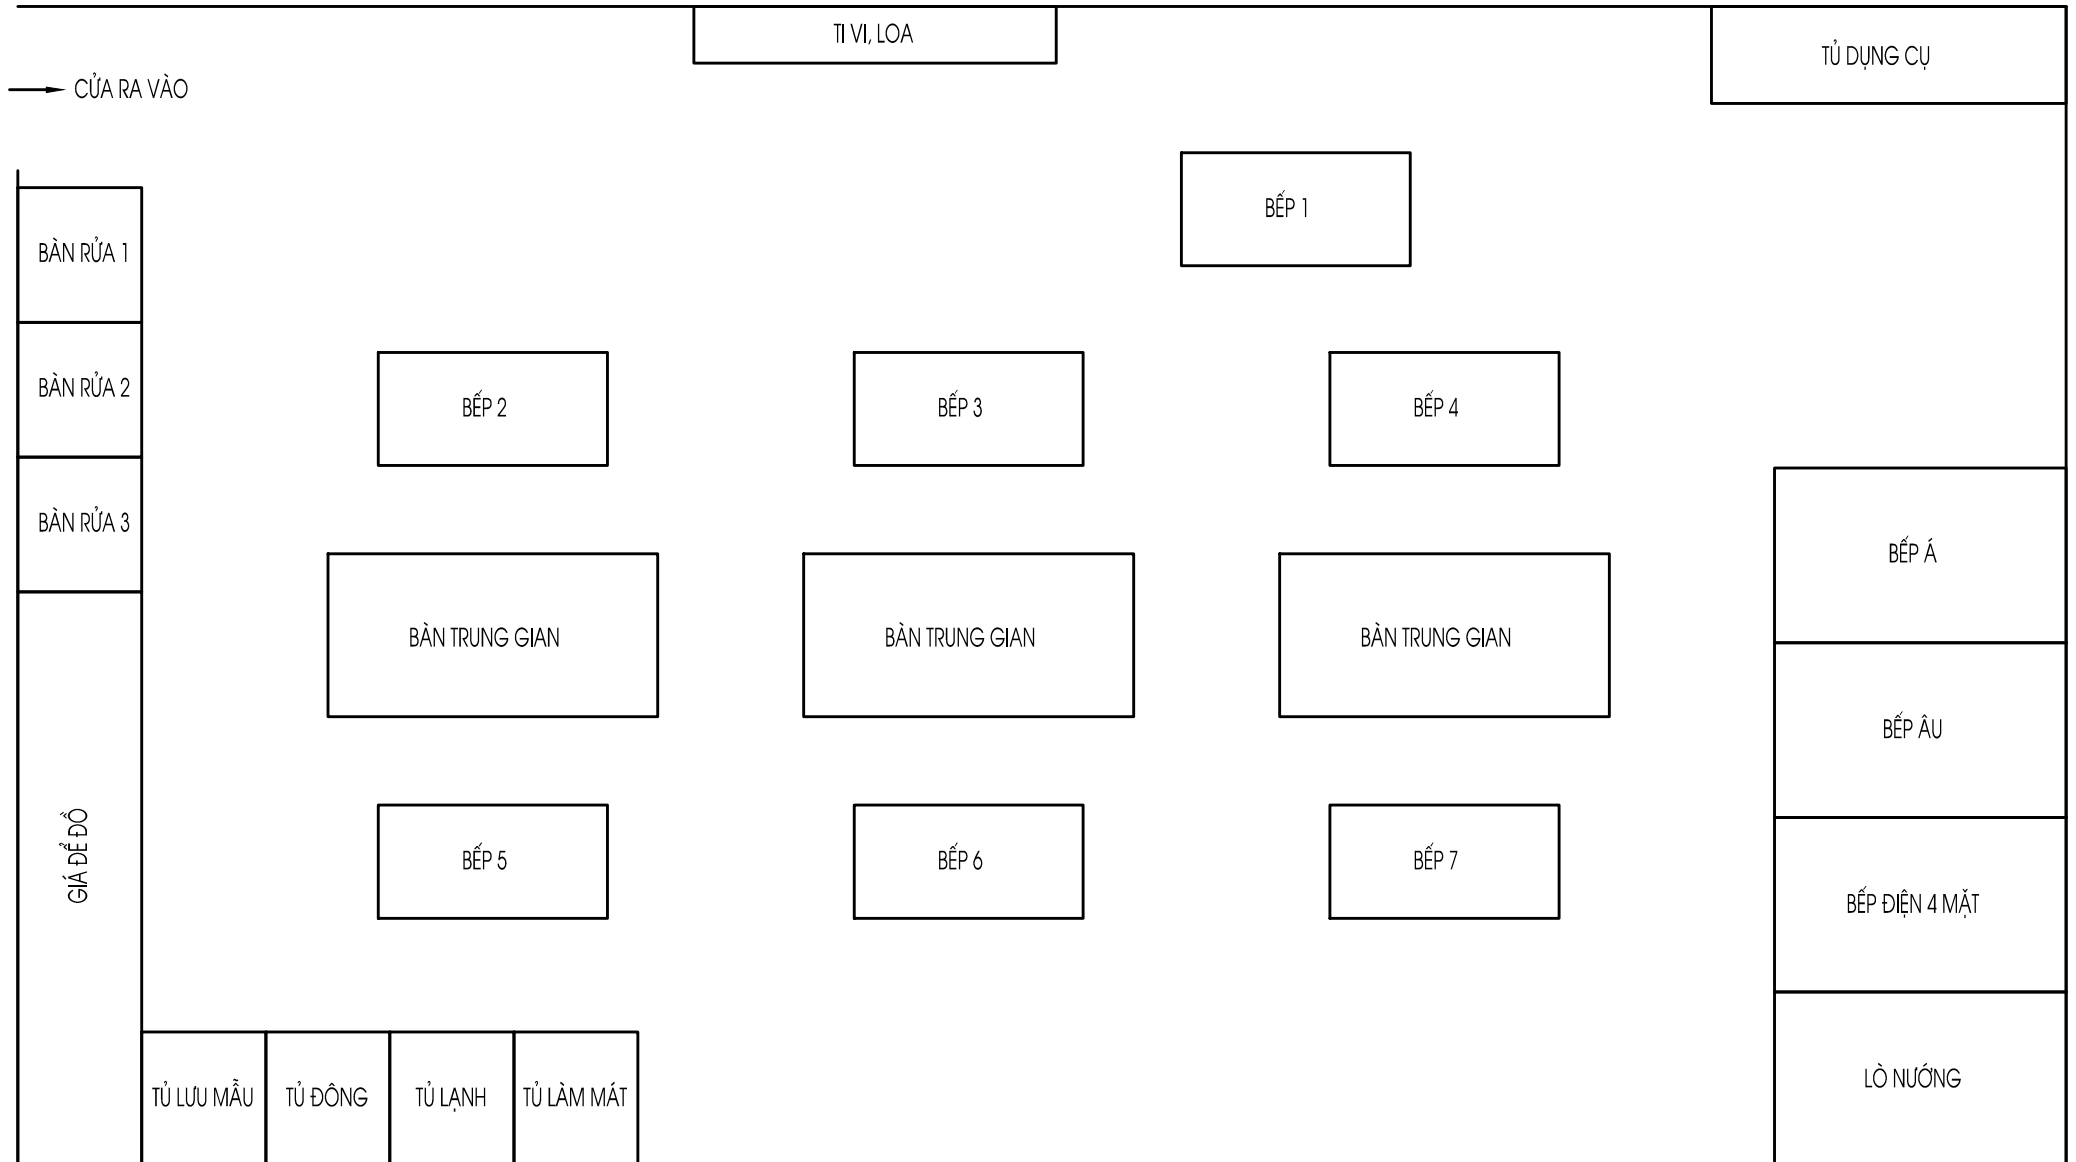

SƠ ĐỒ BỐ TRÍ THIẾT BỊ PHÒNG THỰC HÀNH NGHIỆP VỤ LƯU TRÚ

SƠ ĐỒ BỐ TRÍ THIẾT BỊ PHÒNG THỰC HÀNH NGHIỆP VỤ NHÀ HÀNG

SƠ ĐỒ BỐ TRÍ THIẾT BỊ PHÒNG THỰC HÀNH KỸ THUẬT CHẾ BIẾN ĂN

SƠ ĐỒ BỐ TRÍ THIẾT BỊ PHÒNG THỰC HÀNH TIN HỌC

BẢNG

→ CỬA RA VÀO

BÀN GIÁO VIÊN
MÁY CHỦ

MÁY 10
MÁY 9
MÁY 8
MÁY 7
MÁY 6
MÁY 5
MÁY 4
MÁY 3
MÁY 2
MÁY 1

MÁY 20	MÁY 21
MÁY 19	MÁY 22
MÁY 18	MÁY 23
MÁY 17	MÁY 24
MÁY 16	MÁY 25
MÁY 15	MÁY 26
MÁY 14	MÁY 27
MÁY 13	MÁY 28
MÁY 12	MÁY 29
MÁY 11	MÁY 30

MÁY 40
MÁY 39
MÁY 38
MÁY 37
MÁY 36
MÁY 35
MÁY 34
MÁY 33
MÁY 32
MÁY 31

SƠ ĐỒ BỐ TRÍ THIẾT BỊ PHÒNG THỰC HÀNH NGOẠI NGỮ