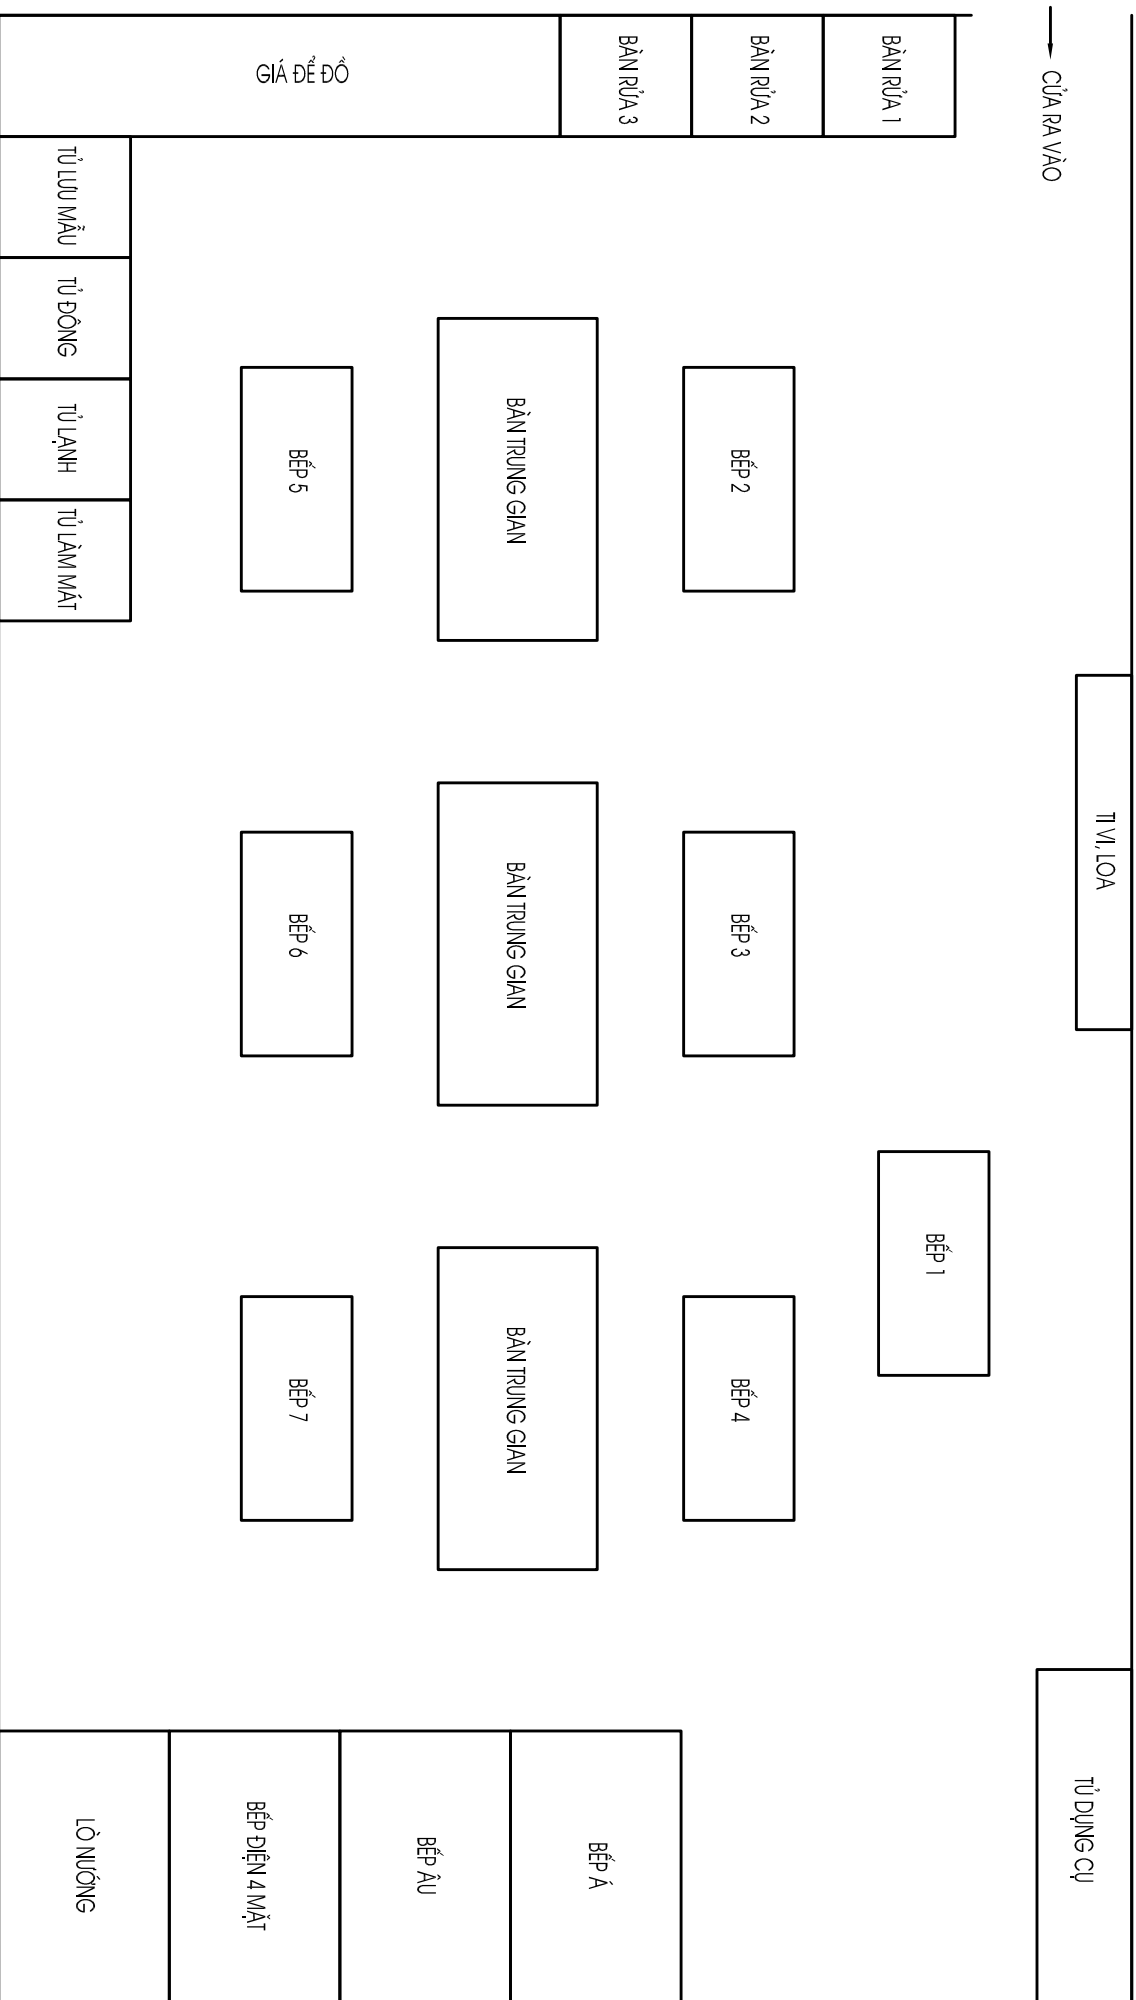

**SƠ ĐỒ BỐ TRÍ THIẾT BỊ PHÒNG THỰC HÀNH NGHIỆP VỤ LƯU TRỮ**

→ CỬA RA VÀO

**SƠ ĐỒ BỐ TRÍ THIẾT BỊ PHÒNG THỰC HÀNH NGHIỆP VỤ NHÀ HÀNG**

**SƠ ĐỒ BỐ TRÍ THIẾT BỊ PHÒNG THỰC HÀNH KỸ THUẬT CHẾ BIẾN ĂN**

**SƠ ĐỒ BỔ TRÍ THIẾT BỊ PHÒNG THỰC HÀNH TIN HỌC**

BẢNG

→ CỬA RA VÀO

BÀN GIÁO VIÊN  
MÁY CHỦ

MÁY 10	MÁY 20	MÁY 21	MÁY 40
MÁY 9	MÁY 19	MÁY 22	MÁY 39
MÁY 8	MÁY 18	MÁY 23	MÁY 38
MÁY 7	MÁY 17	MÁY 24	MÁY 37
MÁY 6	MÁY 16	MÁY 25	MÁY 36
MÁY 5	MÁY 15	MÁY 26	MÁY 35
MÁY 4	MÁY 14	MÁY 27	MÁY 34
MÁY 3	MÁY 13	MÁY 28	MÁY 33
MÁY 2	MÁY 12	MÁY 29	MÁY 32
MÁY 1	MÁY 11	MÁY 30	MÁY 31

**SƠ ĐỒ BỔ TRÍ THIẾT BỊ PHÒNG THỰC HÀNH TIN HỌC**

BẢNG

→ CỬA RA VÀO

BÀN GIÁO VIÊN  
MÁY CHỦ

MÁY 10	MÁY 20	MÁY 21	MÁY 40
MÁY 9	MÁY 19	MÁY 22	MÁY 39
MÁY 8	MÁY 18	MÁY 23	MÁY 38
MÁY 7	MÁY 17	MÁY 24	MÁY 37
MÁY 6	MÁY 16	MÁY 25	MÁY 36
MÁY 5	MÁY 15	MÁY 26	MÁY 35
MÁY 4	MÁY 14	MÁY 27	MÁY 34
MÁY 3	MÁY 13	MÁY 28	MÁY 33
MÁY 2	MÁY 12	MÁY 29	MÁY 32
MÁY 1	MÁY 11	MÁY 30	MÁY 31